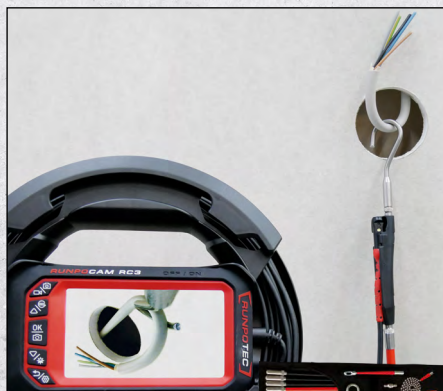

Ročaj za obračanje in prenos

Fleksibilni sistem z dvojno kamero in LED lučjo – nastavljiva jakost

RTG Ø 6 mm navoj – za priklop na RUNPOTEC predvleko.

Območje ostrine  
20 mm – 40 mm

Območje ostrine  
30 mm – 80 mm

Predal za dodatke

**Primer uporabe z RUNPOTEC predvlekami in palicami z RTG Ø 6 mm navojem**

Pregled votlih sten

RUNPOSTICKS

Pregled cevi od Ø 14 mm naprej

GF3 / RP1

Zaščita IP67

GF4.5 / GF3